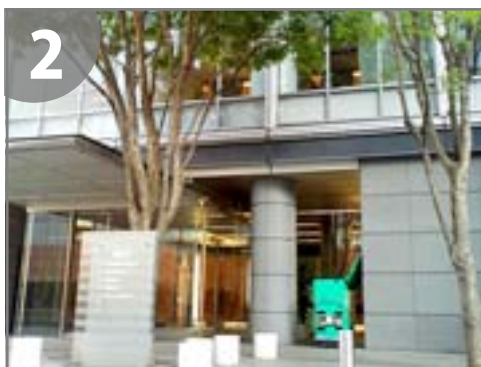

# 【麴町駅からお越しの場合】

住所： 東京都千代田区二番町3番地 麴町スクエア

交通： 東京メトロ有楽町線「麴町」駅 5番出口 徒歩約1分

麴町駅5番出口を出て、左手に進みます。一つ目の角で右に曲がります。

直進すると、麴町オフィスです。